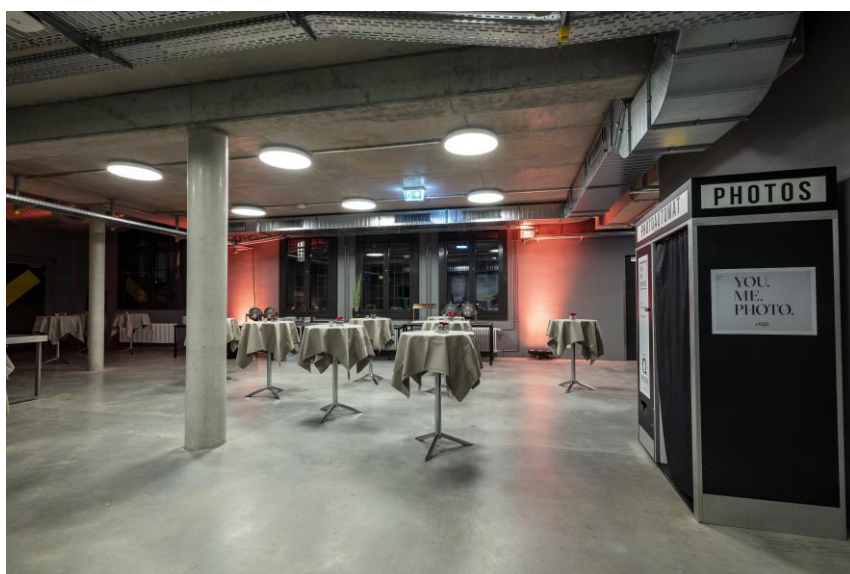

Kontakt für Anfragen:

- + Philipp Geusendam
  Verkaufsdirektor
  Tel.: 06131 242-140
  Mail: p.geusendam@mainzplus.com