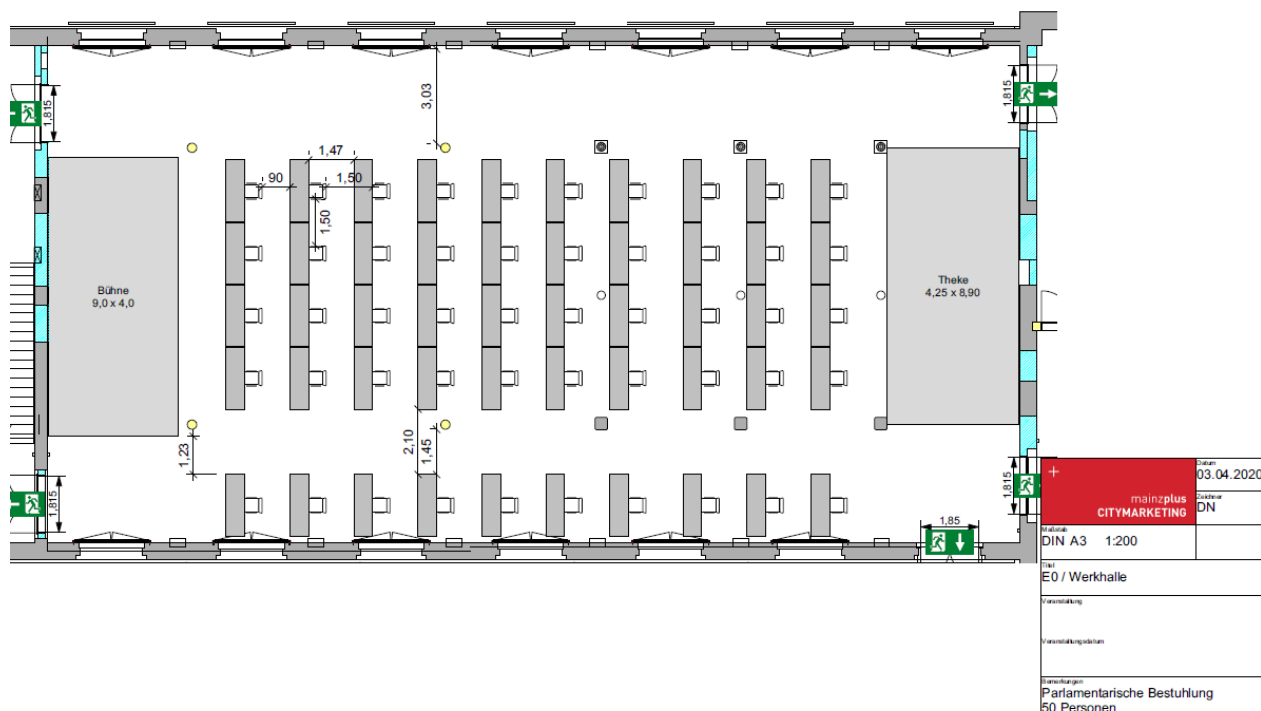

- + Einzelbestuhlung: 74 Personen
- + Parlamentarisch: 50 Personen
- + Tischzüge: 64 Personen

Werkhalle EG

500 qm Grundfläche

30,0 m lang
15,0 m breit
3,3 – 5,5 m hoch

Maße Bühne:
10,0 m lang x 5,0 m tief
1,0 m hoch

+++ HINWEIS: Maßgebend sind jeweils die aktuellen und zukünftigen Verfügungen und Vorgaben seitens der Behörden. +++

KUZ - Kulturzentrum Mainz

Bestuhlungsvarianten Werkhalle:

+++ HINWEIS: Maßgebend sind jeweils die aktuellen und zukünftigen Verfügungen und Vorgaben seitens der Behörden. +++