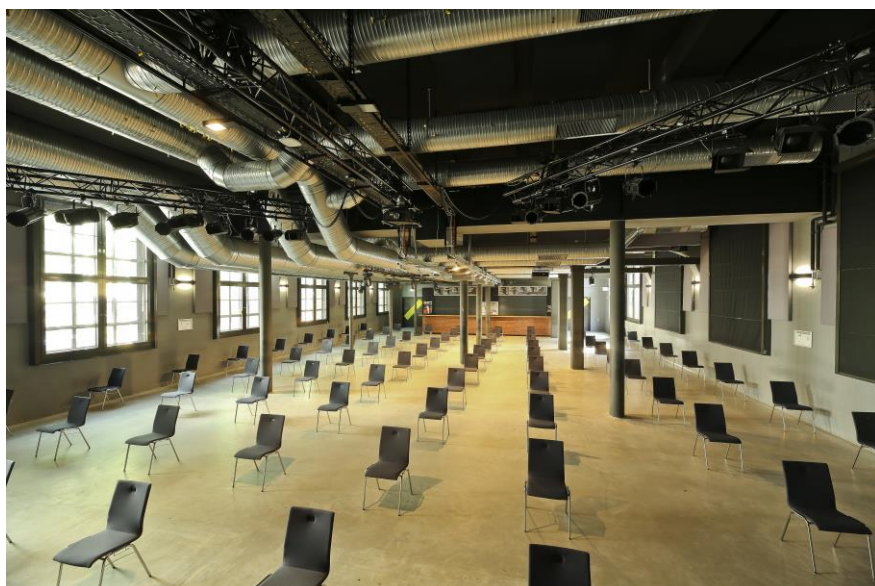

Kontakt für Anfragen:

- + Philipp Geusendam
  Verkaufsdirektor
  Tel.: 06131 242-140
  Mail: p.geusendam@mainzplus.com