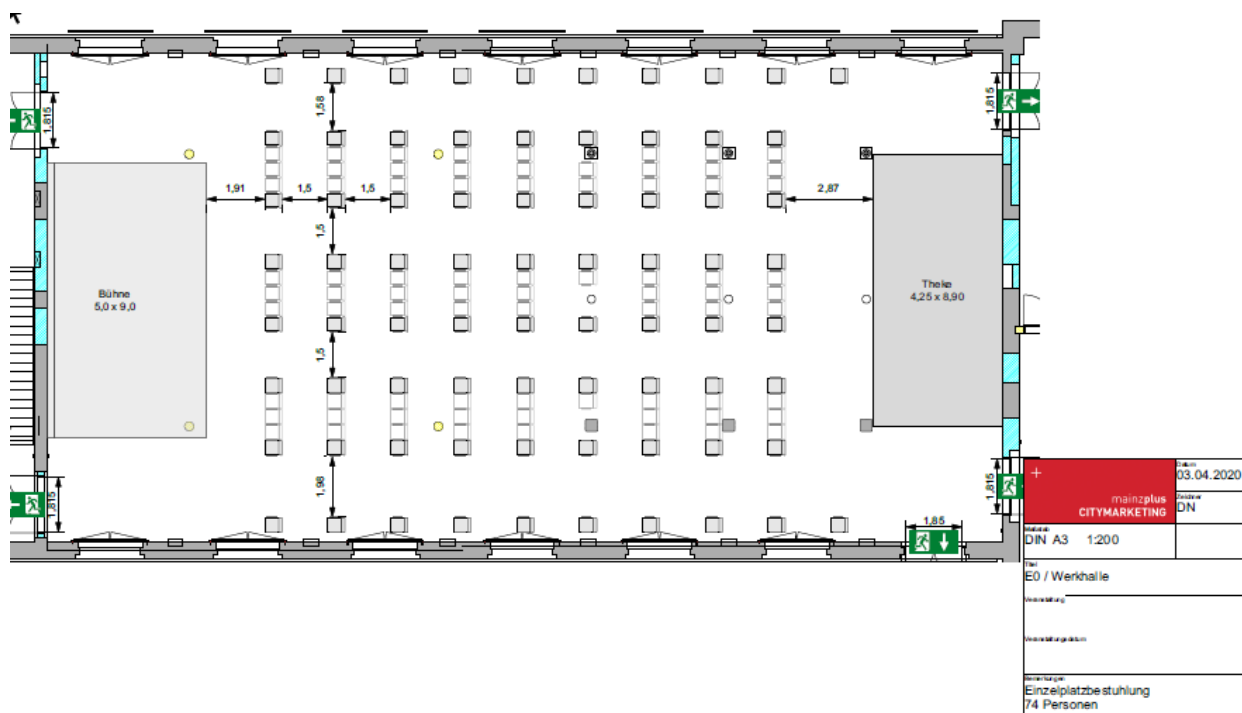

- + Einzelbestuhlung: 74 Personen
- + Parlamentarisch: 50 Personen
- + Tischzüge: 64 Personen

Werkhalle EG

500 qm Grundfläche

30,0 m lang
15,0 m breit
3,3 – 5,5 m hoch

Maße Bühne:
10,0 m lang x 5,0 m tief
1,0 m hoch

+++ HINWEIS: Maßgebend sind jeweils die aktuellen und zukünftigen Verfügungen und Vorgaben seitens der Behörden. +++

KUZ - Kulturzentrum Mainz

Bestuhlungsvarianten Werkhalle:

+++ HINWEIS: Maßgebend sind jeweils die aktuellen und zukünftigen Verfügungen und Vorgaben seitens der Behörden. +++