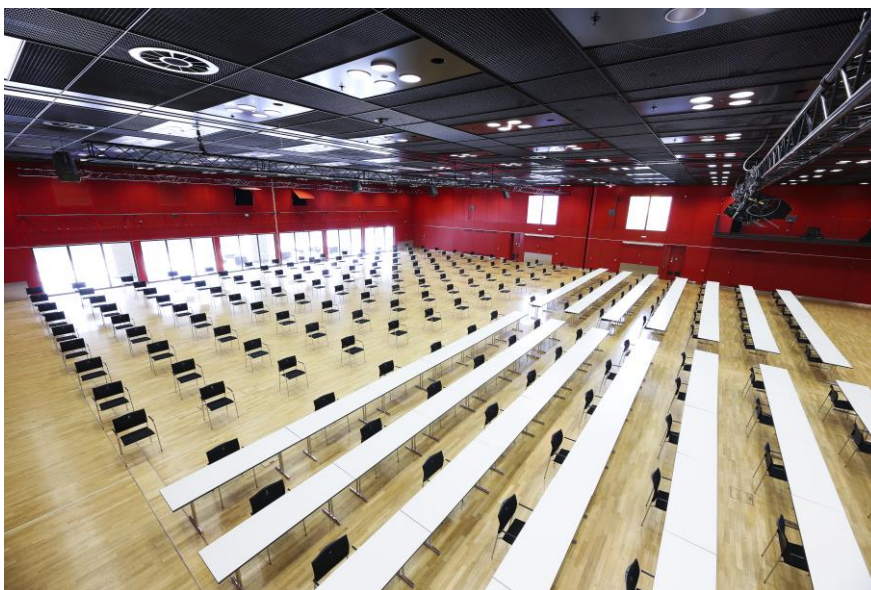

+++ HINWEIS: Maßgebend sind jeweils die aktuellen und zukünftigen Verfügungen und Vorgaben seitens der Behörden. +++

Rheingoldhalle GUTENBERG-SAAL

eventsplus
MAINZ CONGRESS

Bestuhlungskapazität unter Einhaltung des Mindestabstandes:

- + Reihenbestuhlung: 178 Personen
- + Parlamentarisch: 168 Personen
- + Tischzüge: 182 Personen

Gutenbergsaal

1.090 qm Grundfläche

30 m lang
36 m breit
6,35m hoch

Vierfache Teilung des Saales
möglich, je 250 qm

Maße Hubbühne:
15,4 m x 3,70 m
variable Höhe bis zu 1,20m

Tageslicht (Verdunklung
möglich)
Eichenparkett

Lastenaufzug vorhanden

Kontakt für Anfragen:

- + Philipp Geusendam
Verkaufsdirektor
Tel.: 06131 242-140
Mail: p.geusendam@mainzplus.com

+

eventsplus
MAINZ CONGRESS

Bestuhlungsvarianten Gutenbergsaal:

+++ HINWEIS: Maßgebend sind jeweils die aktuellen und zukünftigen Verfügungen und Vorgaben seitens der Behörden. +++

Rheingoldhalle GUTENBERG-SAAL