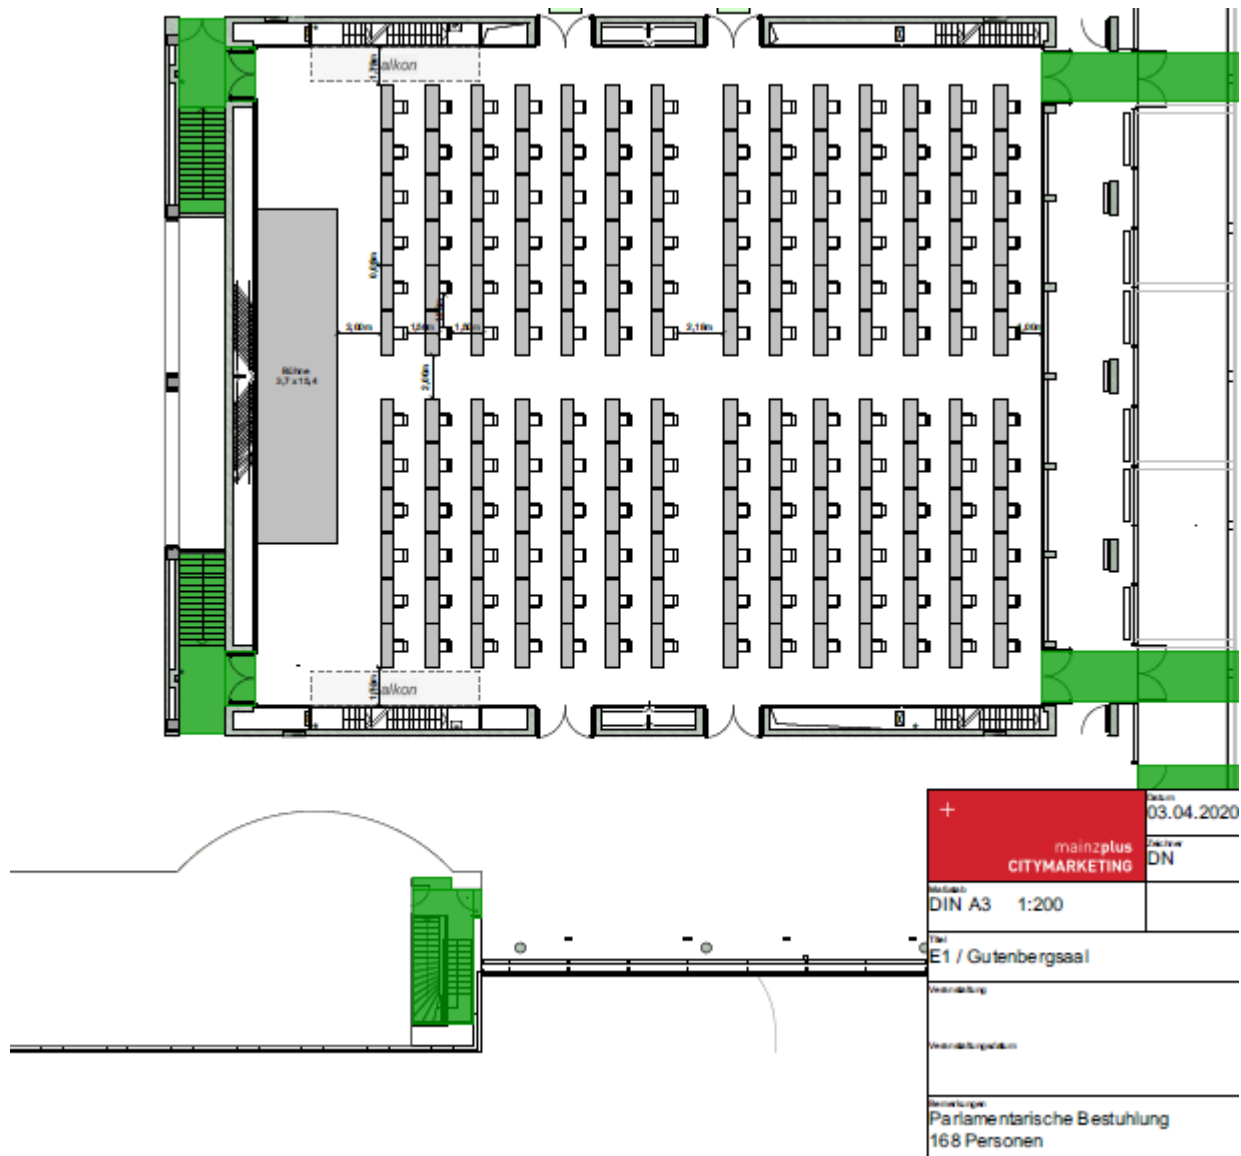

- + Reihenbestuhlung: 178 Personen
- + Parlamentarisch: 168 Personen
- + Tischzüge: 182 Personen

Gutenbergsaal

1.090 qm Grundfläche

30 m lang
36 m breit
6,35m hoch

Vierfache Teilung des Saales
möglich, je 250 qm

Maße Hubbühne:
15,4 m x 3,70 m
variable Höhe bis zu 1,20m

Tageslicht (Verdunklung
möglich)
Eichenparkett

Lastenaufzug vorhanden

Kontakt für Anfragen:

- + Philipp Geusendam
Verkaufsdirektor
Tel.: 06131 242-140
Mail: p.geusendam@mainzplus.com

Rheingoldhalle GUTENBERG-SAAL

Bestuhlungsvarianten Gutenbergsaal:

+++ HINWEIS: Maßgebend sind jeweils die aktuellen und zukünftigen Verfügungen und Vorgaben seitens der Behörden. +++

Rheingoldhalle GUTENBERG-SAAL

+

eventsplus
MAINZ CONGRESS

Bestuhlungsvarianten Gutenbergsaal:

+++ HINWEIS: Maßgebend sind jeweils die aktuellen und zukünftigen Verfügungen und Vorgaben seitens der Behörden. +++

Rheingoldhalle GUTENBERG-SAAL