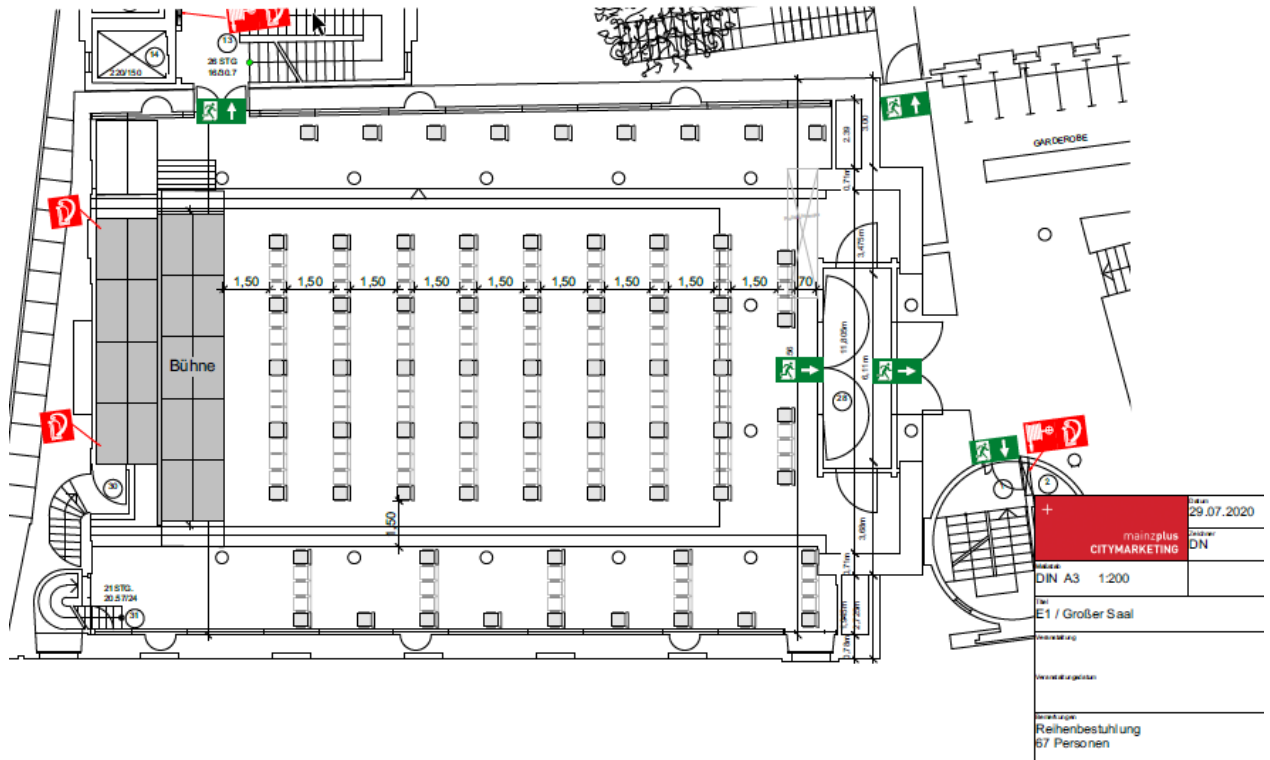

+++ HINWEIS: Maßgebend sind jeweils die aktuellen und zukünftigen Verfügungen und Vorgaben seitens der Behörden. +++

Frankfurter Hof Großer Saal

**FRANKFURTER
HOF
MAINZ**

Bestuhlungskapazität unter Einhaltung des Mindestabstandes:

- + Einzelplatzbestuhlung: 67 Personen
- + Parlamentarisch: 46 Personen
- + Tischzüge: 42 Personen

Großer Saal

540 qm Grundfläche inkl.
Galerie und Empore

18,0 m lang
11,0 m breit
7,0 m hoch

Maße Schaukastenbühne:
10,0 m lang x 5,0 m tief
1,0 m hoch

Bestuhlungsvarianten Großer Saal:

+++ HINWEIS: Maßgebend sind jeweils die aktuellen und zukünftigen Verfügungen und Vorgaben seitens der Behörden. +++

Frankfurter Hof Großer Saal

Bestuhlungsvarianten Großer Saal: