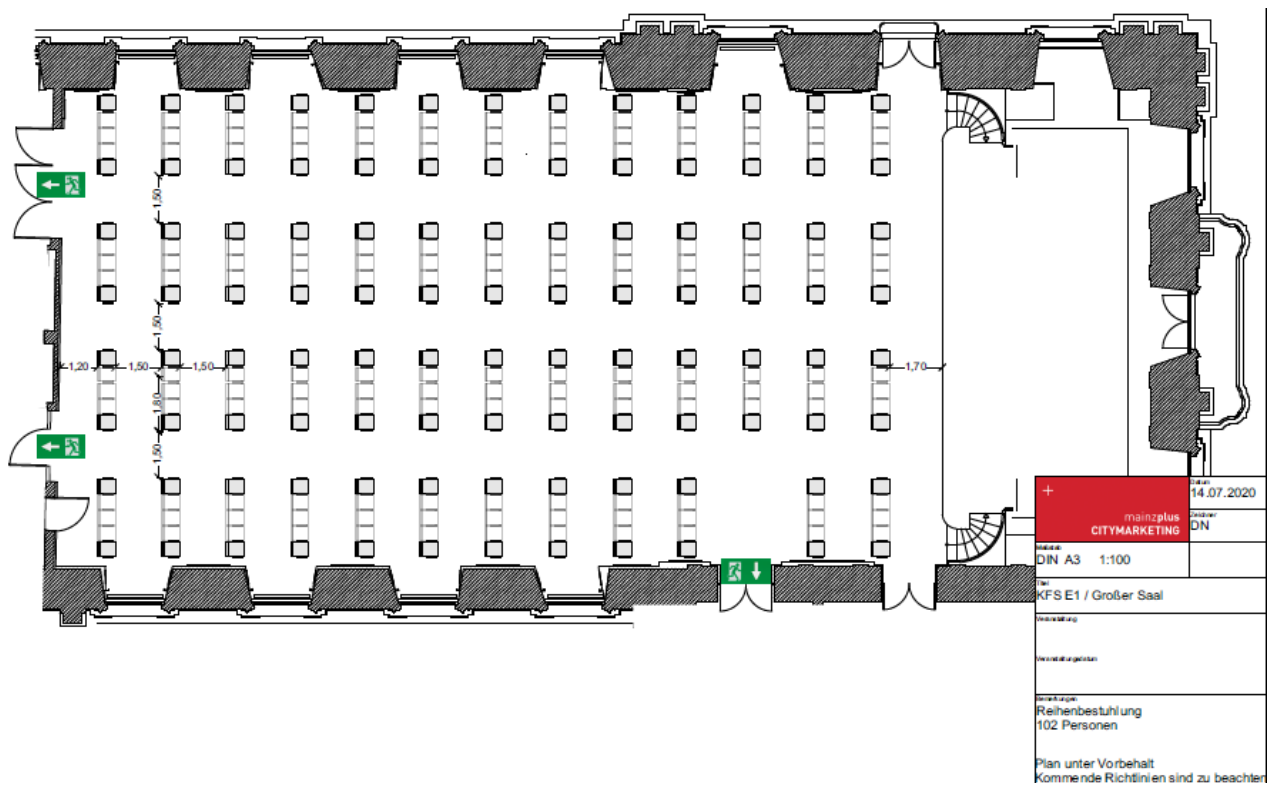

28,4m lang
15,2m breit
11,6m hoch

Tageslicht (Verdunklung
möglich)
Holzparkett

Kapazität unter Einhaltung des Mindestabstandes:

Reihe: 102
Parlamentarisch: 69
Tischzüge: 69

Empore

(im Zwischengeschoss)

15,3m lang
4,9m breit
2,2m hoch

Tageslicht (Verdunklung
möglich)
Holzparkett

Kapazität unter Einhaltung des Mindestabstandes:

Reihe: 24

Galerie

(im 2.Obergeschoss)

15,7m lang
4,7m breit
5,7m hoch

Tageslicht (Verdunklung
möglich)
Holzparkett

Bestuhlungsvarianten Großer Saal:

+++ HINWEIS: Maßgebend sind jeweils die aktuellen und zukünftigen Verfügungen und Vorgaben seitens der Behörden. +++

Kurfürstliches Schloss Großer Saal (1.OG)

Bestuhlungsvarianten Empore und Galerie:

Kurfürstliches Schloss Großer Saal (1.OG)

Bestuhlungsvarianten Großer Saal:

+++ HINWEIS: Maßgebend sind jeweils die aktuellen und zukünftigen Verfügungen und Vorgaben seitens der Behörden. +++