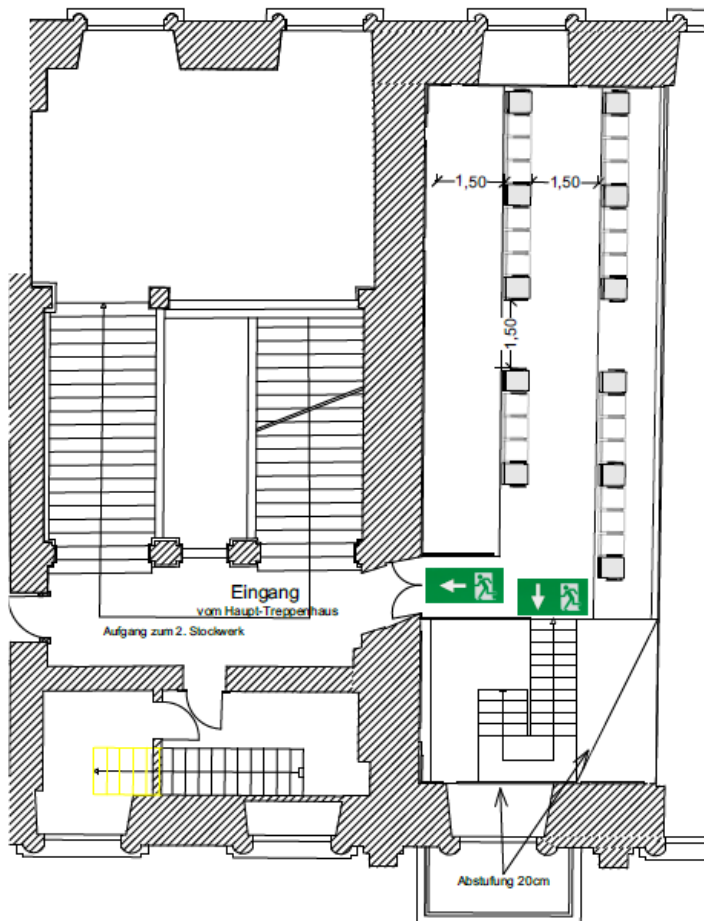

28,4m lang
15,2m breit
11,6m hoch

Tageslicht (Verdunklung
möglich)
Holzparkett

Kapazität unter Einhaltung des Mindestabstandes:

Reihe: 102
Parlamentarisch: 69
Tischzüge: 69

Empore

(im Zwischengeschoss)

15,3m lang
4,9m breit
2,2m hoch

Tageslicht (Verdunklung
möglich)
Holzparkett

Kapazität unter Einhaltung des Mindestabstandes:

Reihe: 24

Galerie

(im 2.Obergeschoss)

15,7m lang
4,7m breit
5,7m hoch

Tageslicht (Verdunklung
möglich)
Holzparkett

Bestuhlungsvarianten Großer Saal:

+++ HINWEIS: Maßgebend sind jeweils die aktuellen und zukünftigen Verfügungen und Vorgaben seitens der Behörden. +++

Kurfürstliches Schloss Großer Saal (1.OG)

Bestuhlungsvarianten Empore und Galerie:

Kurfürstliches Schloss Großer Saal (1.OG)

Bestuhlungsvarianten Großer Saal:

+++ HINWEIS: Maßgebend sind jeweils die aktuellen und zukünftigen Verfügungen und Vorgaben seitens der Behörden. +++