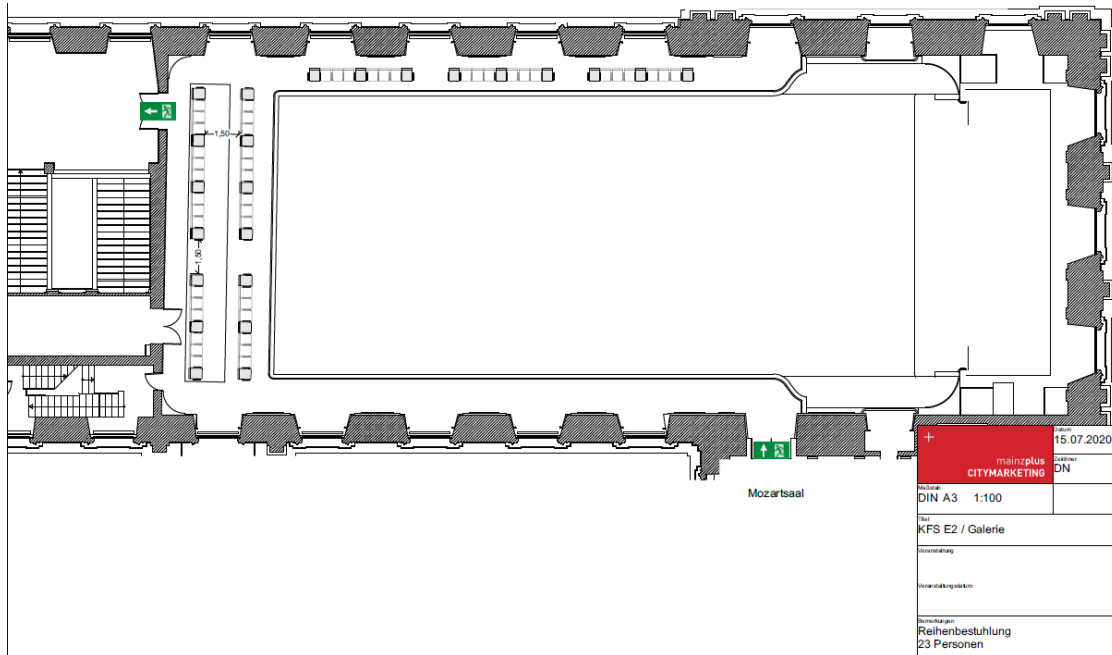

28,4m lang
15,2m breit
11,6m hoch

Tageslicht (Verdunklung
möglich)
Holzparkett

Kapazität unter Einhaltung des Mindestabstandes:

Reihe: 102
Parlamentarisch: 69
Tischzüge: 69

Empore

(im Zwischengeschoss)

15,3m lang
4,9m breit
2,2m hoch

Tageslicht (Verdunklung
möglich)
Holzparkett

Kapazität unter Einhaltung des Mindestabstandes:

Reihe: 24

Galerie

(im 2.Obergeschoss)

15,7m lang
4,7m breit
5,7m hoch

Tageslicht (Verdunklung
möglich)
Holzparkett

Bestuhlungsvarianten Großer Saal:

+++ HINWEIS: Maßgebend sind jeweils die aktuellen und zukünftigen Verfügungen und Vorgaben seitens der Behörden. +++

Kurfürstliches Schloss Großer Saal (1.OG)

Bestuhlungsvarianten Empore und Galerie:

Kurfürstliches Schloss Großer Saal (1.OG)

Bestuhlungsvarianten Großer Saal:

+++ HINWEIS: Maßgebend sind jeweils die aktuellen und zukünftigen Verfügungen und Vorgaben seitens der Behörden. +++