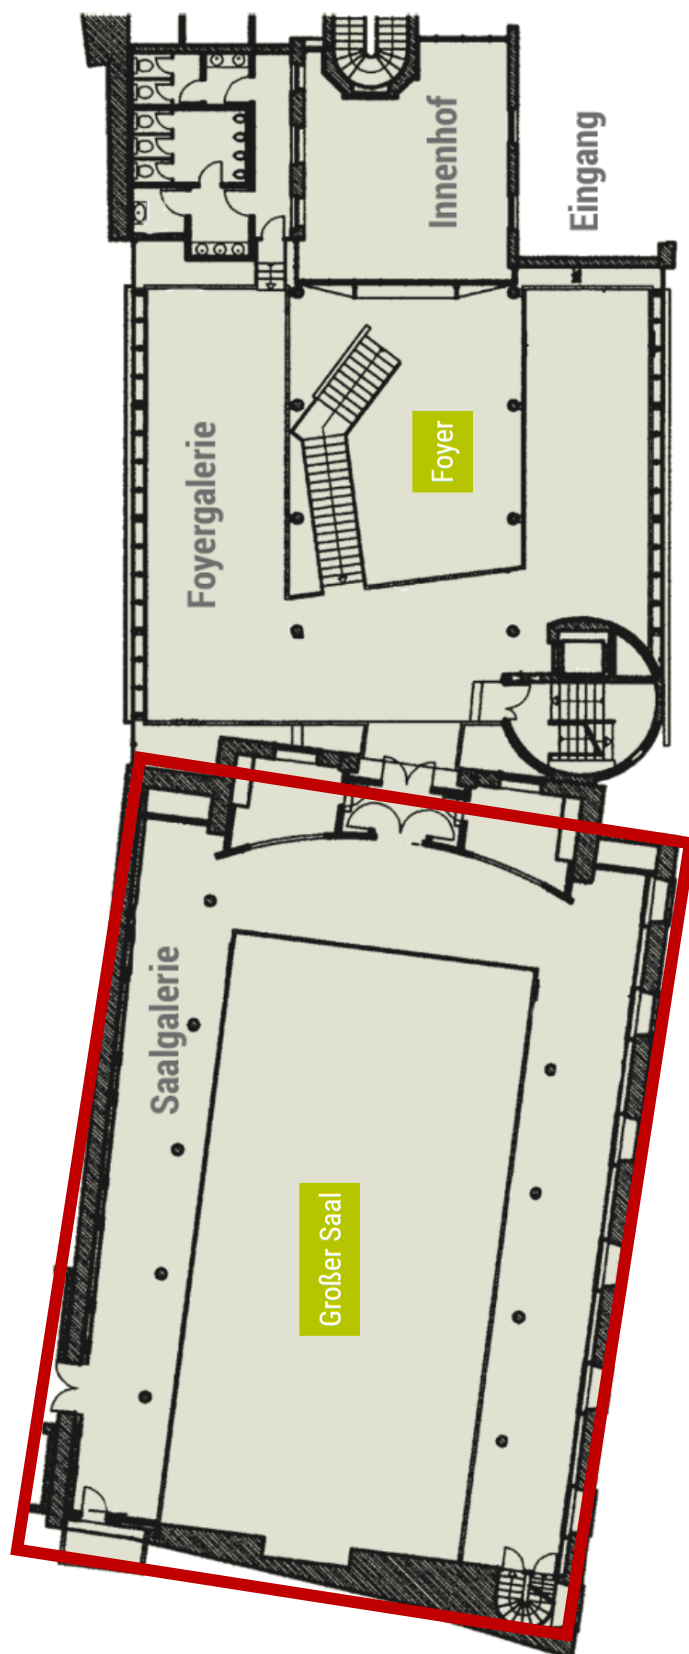

Großer Saal Frankfurter Hof

kulturplus
FRANKFURTER HOF MAINZ

„Modern und sehr flexibel bietet der Große Saal optimale Bedingungen für Konzerte, Abendveranstaltungen oder Ausstellungen“

Mit einer Gesamtfläche von 540 qm eignet sich der Große Saal hervorragend für Ihr Event im besonderen Ambiente; Lastenaufzug und integrierte Bühne bieten zusätzliche Flexibilität“

- + Grundfläche brutto: 540 qm (inkl. Saalgalerie)
- + Raummaße: 18 m lang x 11m breit x 7 m hoch
- + zusätzliche Saalgalerie: 32 m lang x 3,18 m breit
- + Abdunklung möglich
- + heller Parkettboden, Streckmetalldecke
- + Bodenbelastbarkeit: 500 kg/qm
- + LAN- und W-LAN-Anschlüsse
- + Strom im Saal: Schuko- und Starkstromanschlüsse (637A, 32A)
- + Heizung, Lüftung, Klimaanlage
- + 3 Laststangen mit 200 kg/Zug, Punkt 70 kg
- + Schaukastenbühne mit mobilen Podesten:
Maße: 10 m lang x 5 m tief x 1 m hoch / Bühnenfläche ca. 50 qm

Aufzug Treppenhaus:

- + 1 Aufzug: 1,30 m breit x 2,20 m tief, 1500 kg zulässiges Gewicht

Bestuhlungskapazität:

- + Konzertbestuhlung: 480 Personen
- + Parlamentarisch: 134 Personen
- + Bankett: 280 Personen
- + Unbestuhlt: 898 Personen

Großer Saal Frankfurter Hof

kulturplus
FRANKFURTER HOF MAINZ

Großer Saal Frankfurter Hof

Frankfurter Hof Mainz #5510

B Ü H N E