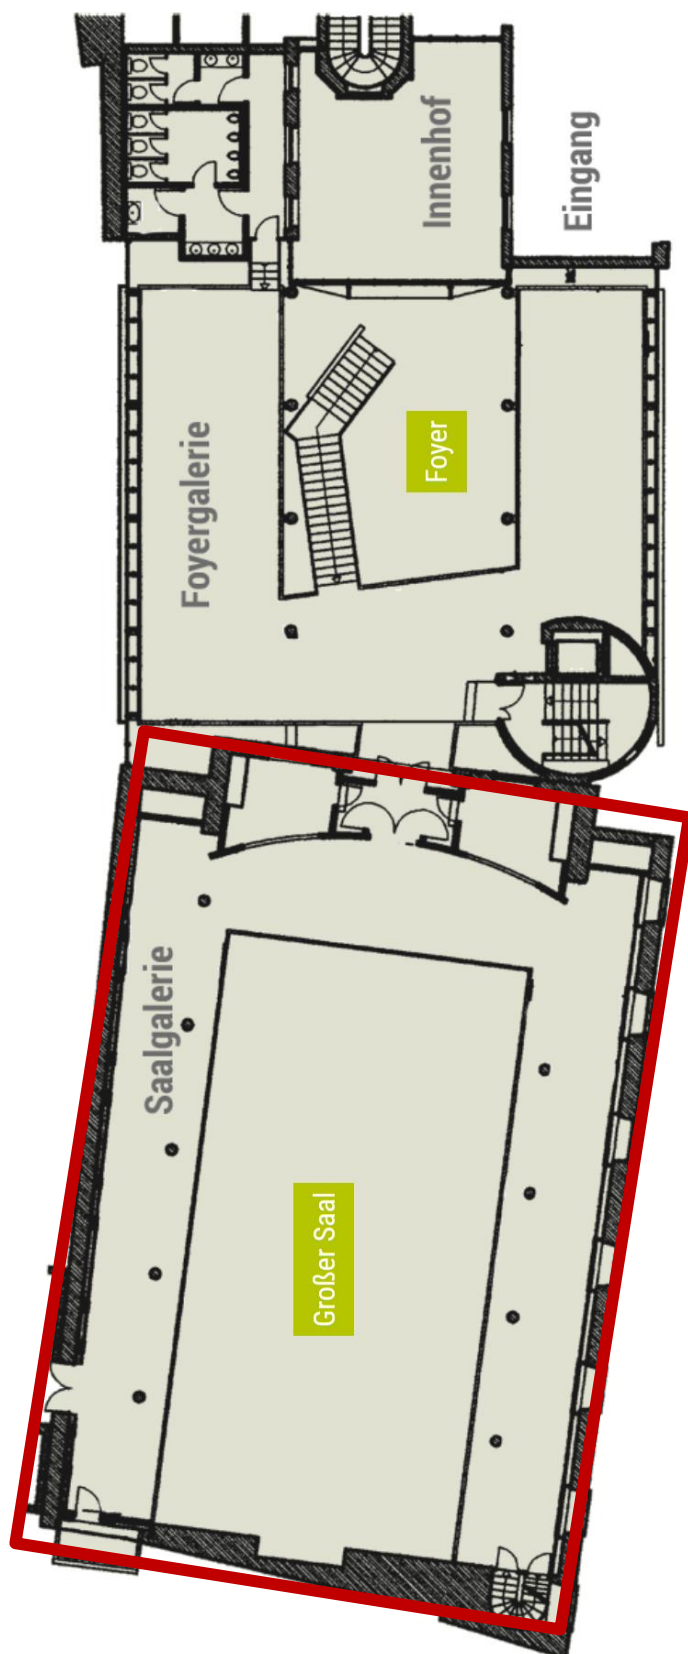

Foyer Frankfurter Hof

kulturplus
FRANKFURTER HOF MAINZ

„Das Foyer ist mit einer freitragenden Treppe mit dem Galeriefoyer verbunden. Das ca. 450 qm große Foyer auf zwei Etagen eignet sich optimal als Catering- und Ausstellungsfläche für Ihre Veranstaltung im Frankfurter Hof.“

- + Grundfläche brutto: 440 qm (inkl. Foyergalerie)
- + Raummaße: 13 m lang x 11,5 m breit
- + zusätzliche Foyergalerie: 31,5 m lang
- + heller Parkettboden
- + Belastbarkeit: 500 kg/qm
- + Strom im Foyer: Schuko- und Starkstromanschlüsse (16A)
- + Heizung, Lüftung

- + Grundfläche brutto: 540 qm (inkl. Saalgalerie)
- + Raummaße: 18 m lang x 11m breit x 7 m hoch
- + zusätzliche Saalgalerie: 32 m lang x 3,18 m breit
- + Abdunklung möglich
- + heller Parkettboden, Streckmetalldecke
- + Bodenbelastbarkeit: 500 kg/qm
- + LAN- und W-LAN-Anschlüsse
- + Strom im Saal: Schuko- und Starkstromanschlüsse (637A, 32A)
- + Heizung, Lüftung, Klimaanlage
- + 3 Laststangen mit 200 kg/Zug, Punkt 70 kg
- + Schaukastenbühne mit mobilen Podesten:
Maße: 10 m lang x 5 m tief x 1 m hoch / Bühnenfläche ca. 50 qm

Großer Saal Frankfurter Hof

kulturplus
FRANKFURTER HOF MAINZ

Großer Saal Frankfurter Hof

Frankfurter Hof Mainz #5510

B Ü H N E