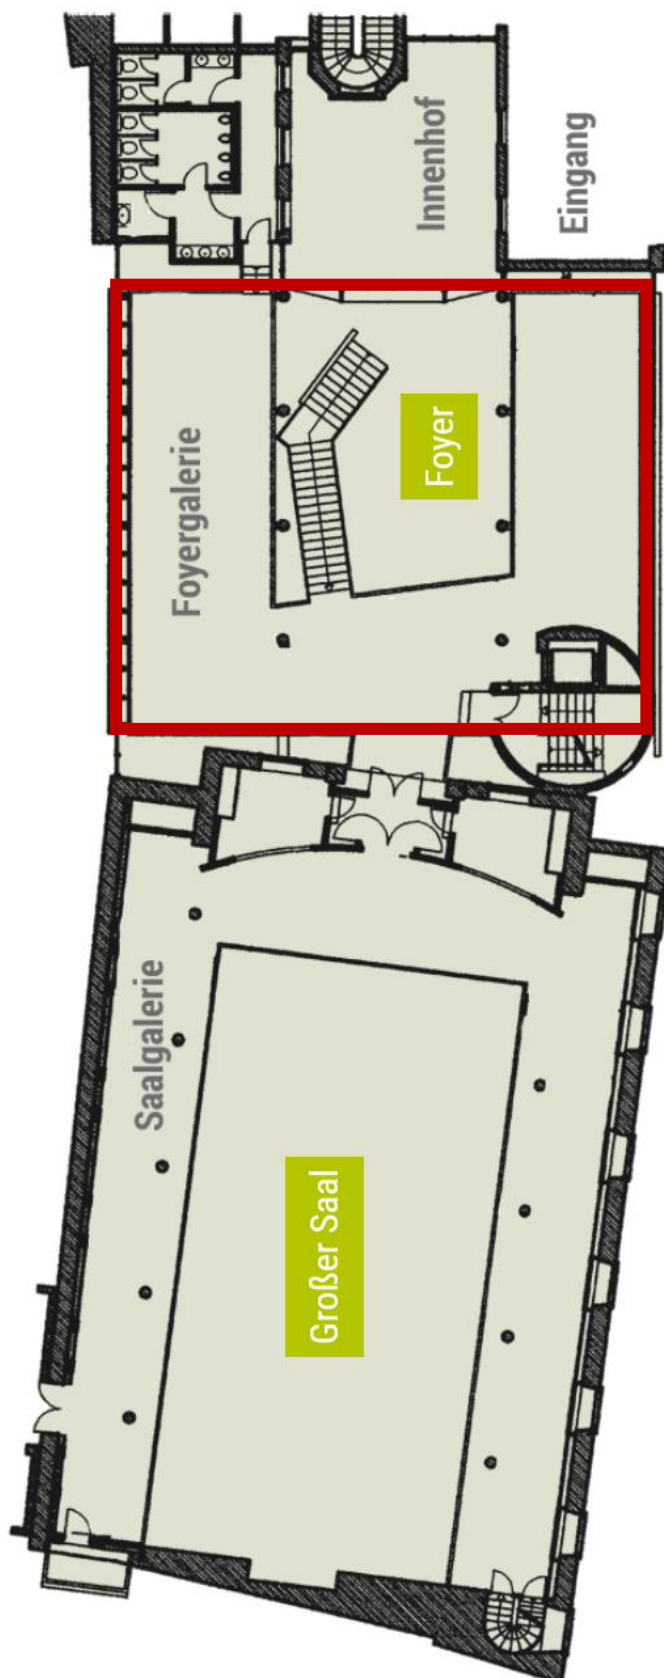

Foyer Frankfurter Hof

kulturplus
FRANKFURTER HOF MAINZ

„Das Foyer ist mit einer freitragenden Treppe mit dem Galeriefoyer verbunden. Das ca. 450 qm große Foyer auf zwei Etagen eignet sich optimal als Catering- und Ausstellungsfläche für Ihre Veranstaltung im Frankfurter Hof.“

- + Grundfläche brutto: 440 qm (inkl. Foyergalerie)
- + Raummaße: 13 m lang x 11,5 m breit
- + zusätzliche Foyergalerie: 31,5 m lang
- + heller Parkettboden
- + Belastbarkeit: 500 kg/qm
- + Strom im Foyer: Schuko- und Starkstromanschlüsse (16A)
- + Heizung, Lüftung

Aufzug Foyer:

- + 1 Aufzug: 0,80 m breit x 1,40 m tief, 675 kg zulässiges Gewicht

Bestuhlungskapazität:

- + Bankett: 72 Personen
- + Unbestuhlt: 400 Personen

Foyer Frankfurter Hof

kulturplus
FRANKFURTER HOF MAINZ

- + Grundfläche brutto: 540 qm (inkl. Saalgalerie)
- + Raummaße: 18 m lang x 11m breit x 7 m hoch
- + zusätzliche Saalgalerie: 32 m lang x 3,18 m breit
- + Abdunklung möglich
- + heller Parkettboden, Streckmetalldecke
- + Bodenbelastbarkeit: 500 kg/qm
- + LAN- und W-LAN-Anschlüsse
- + Strom im Saal: Schuko- und Starkstromanschlüsse (637A, 32A)
- + Heizung, Lüftung, Klimaanlage
- + 3 Laststangen mit 200 kg/Zug, Punkt 70 kg
- + Schaukastenbühne mit mobilen Podesten:
Maße: 10 m lang x 5 m tief x 1 m hoch / Bühnenfläche ca. 50 qm